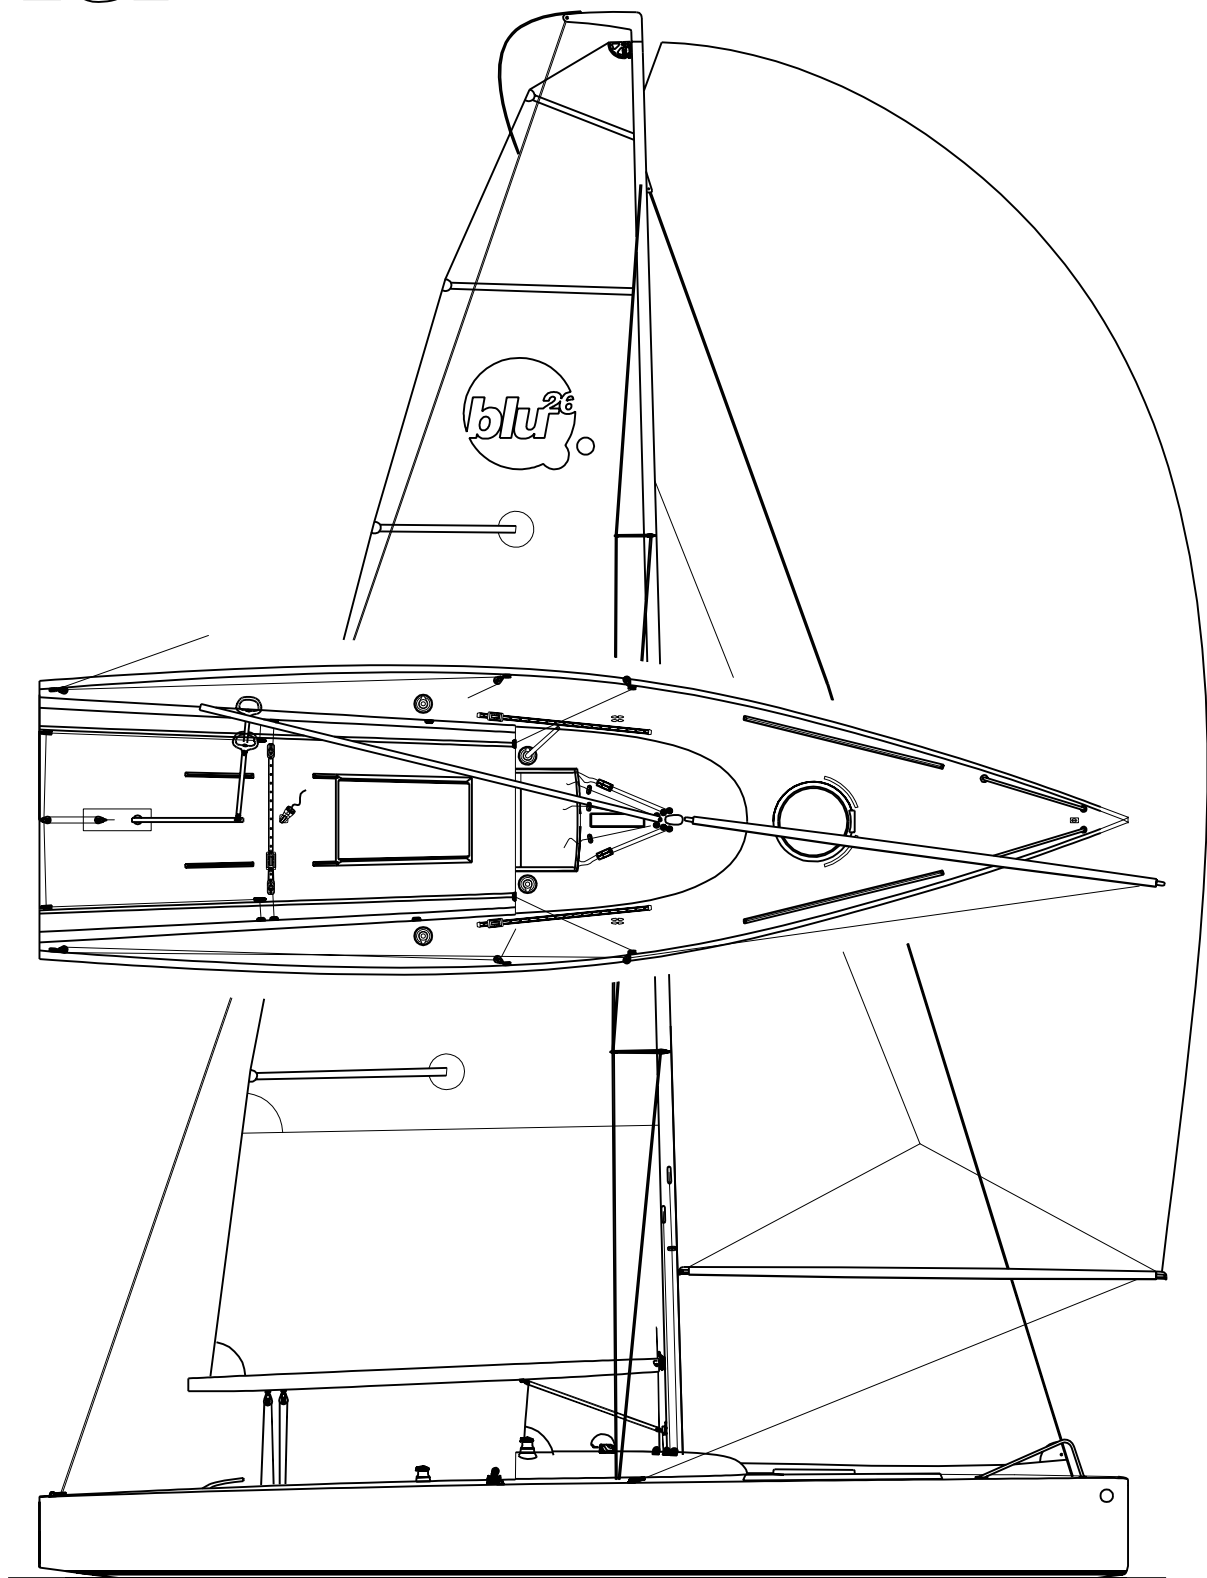

blu²⁶

Dimensionen des 8m Sportboots "blu26"

LüA:	8.00 m	Tiefgang:	0.5 / 1.8 m ²
BüA:	2.20 m	Segelfläche AW:	40 m ²
LWL:	7.19 m	Spinnaker:	70 m ²
Gewicht:	1.200 kg	Mast ab DWL:	11.75 m

bluboats.com

— NAVAL DESIGN —
Yacht Architecture by Bollinger
www.naval-gmbh.ch